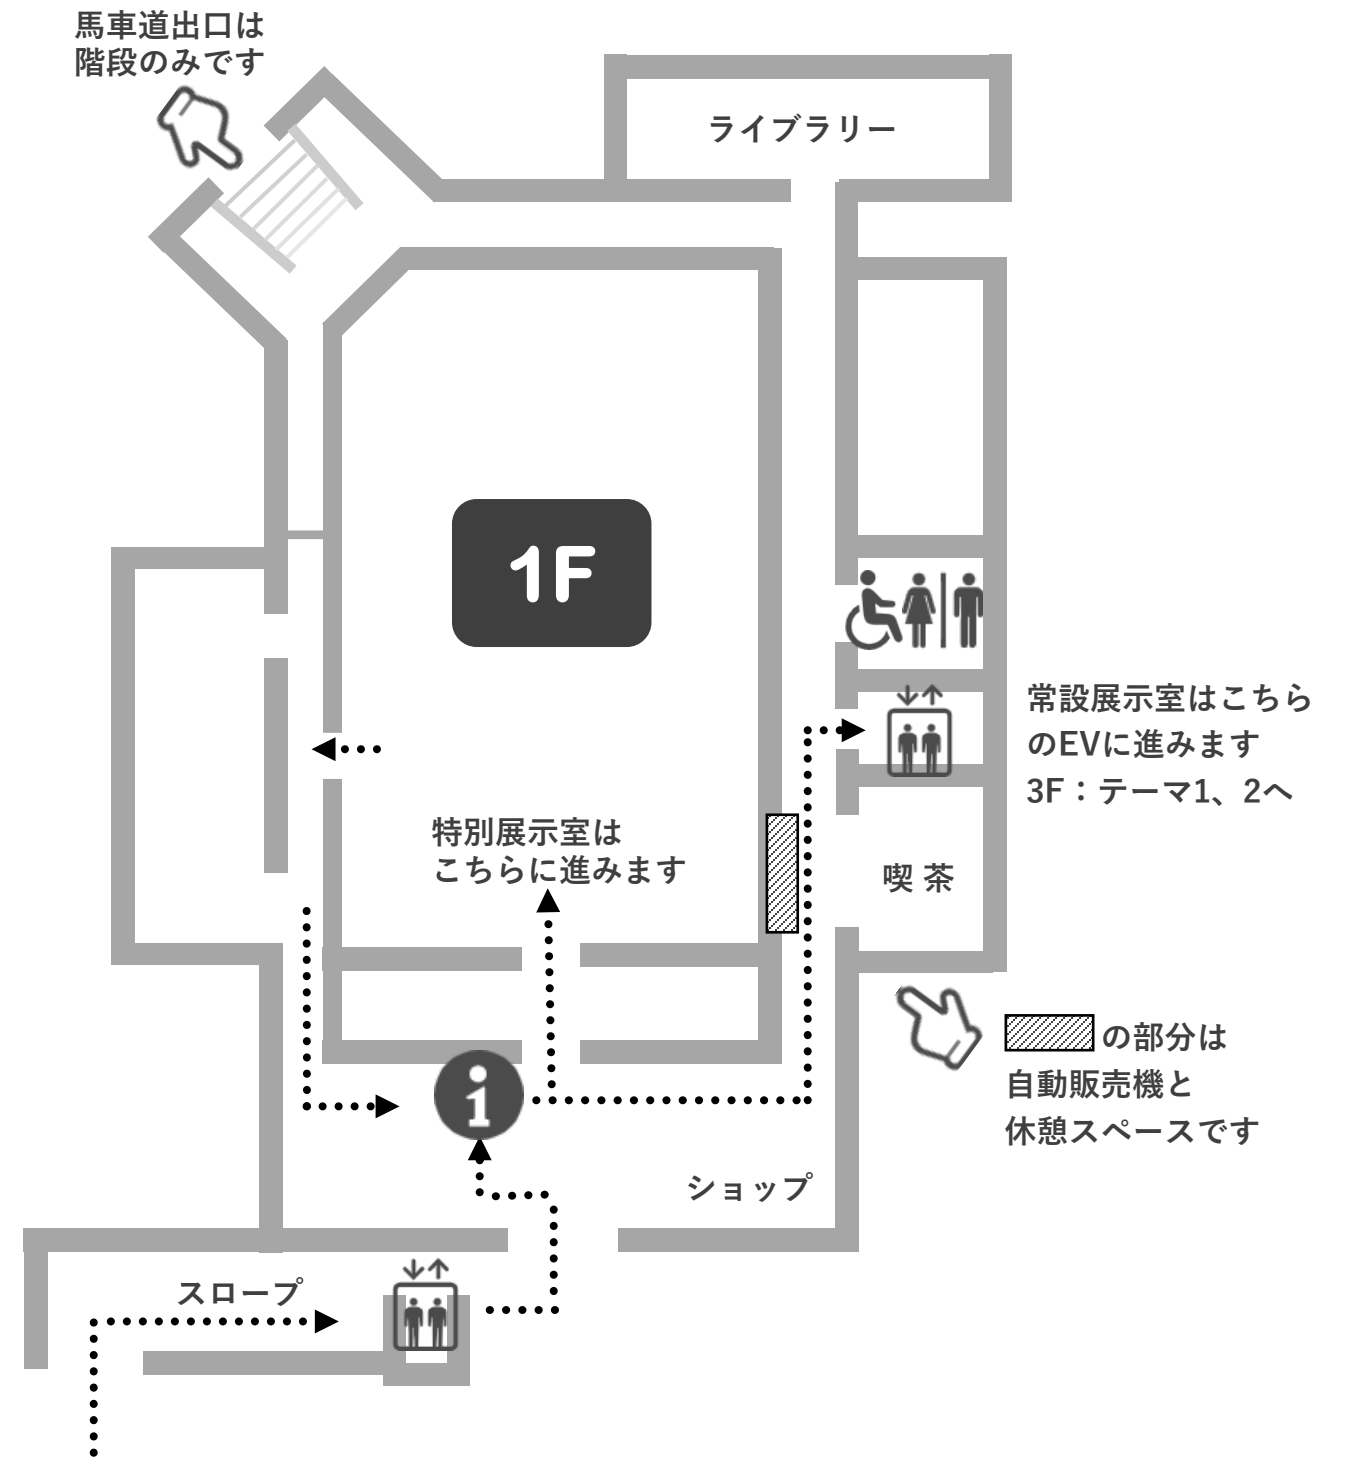

# お帰りルート

みなとみらい線（東急東横線直通）  
馬車道駅 5番出口にEVがあります

# 館内バリアフリーMAP

車いすやベビーカーの方・足元の気になる方など  
以下のルートをご利用ください

 **P** 駐車場をご利用の場合は、  
ご予約をお願いします

# おすすめ常設展示観覧ルート

(年代順)

3F

# おすすめ常設展示観覧ルート

(年代順)

2F