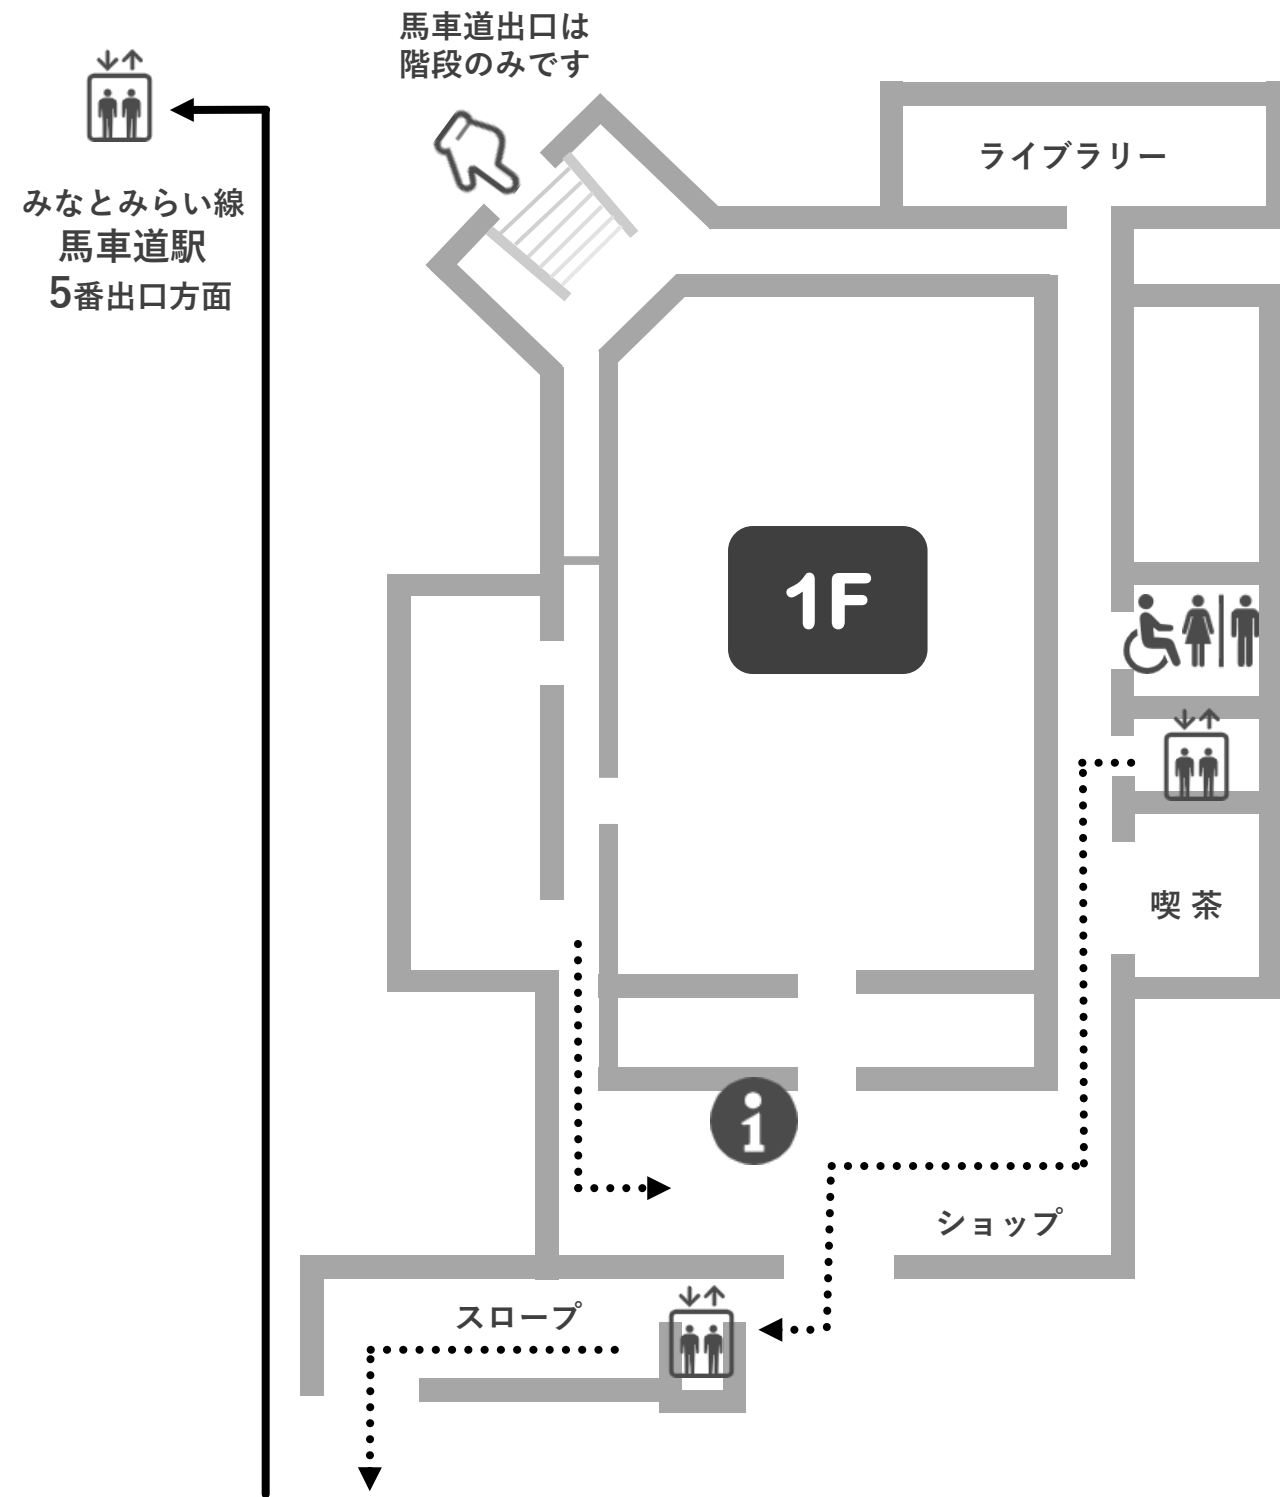

# お帰りルート

みなとみらい線（東急東横線直通）  
馬車道駅 5番出口にEVがあります

# 館内バリアフリーMAP

車いすやベビーカーの方・足元の気になる方など  
以下のルートをご利用ください

 **P** 駐車場をご利用の場合は、  
ご予約をお願いします

# おすすめ常設展示観覧ルート

(年代順)

3F

# おすすめ常設展示観覧ルート

(年代順)

2F