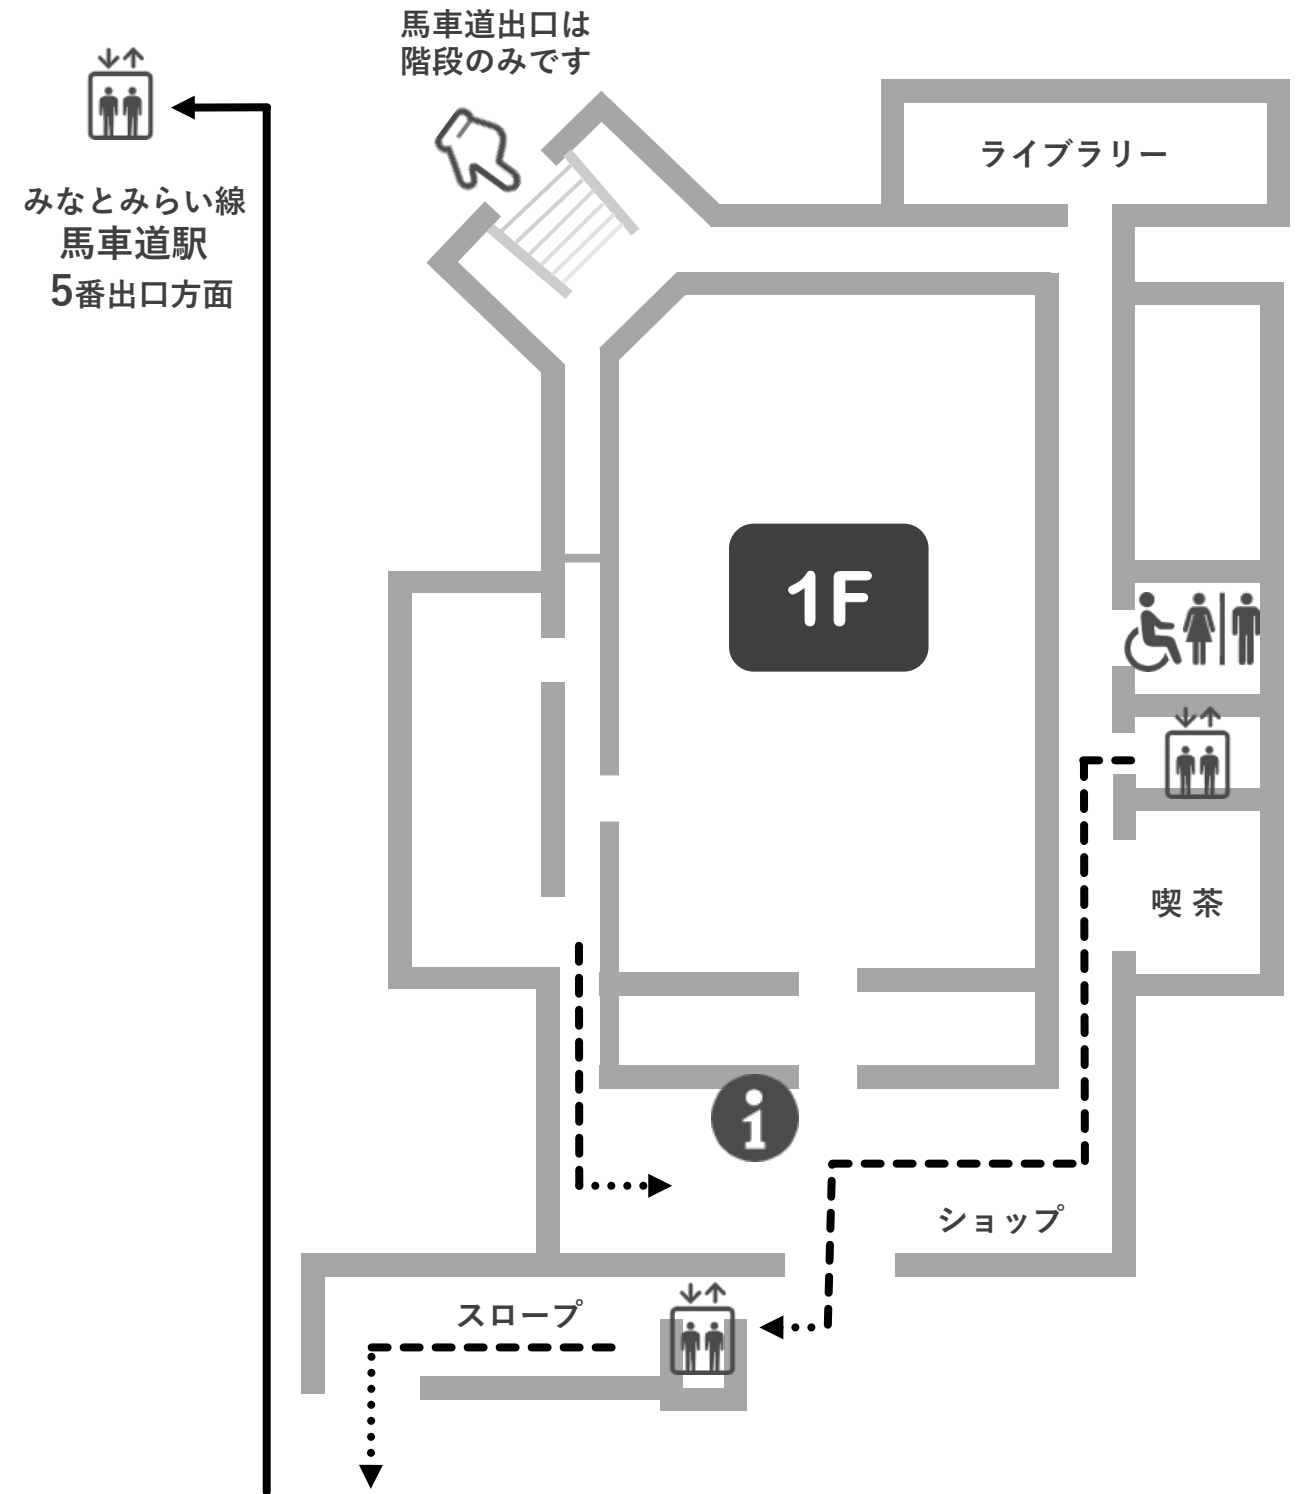

館内バリアフリーMAP

車いすやベビーカーの方・足元の気になる方など
以下のルートをご利用ください

おすすめ常設展示観覧ルート

(年代順)

3F

  駐車場をご利用の場合は、
ご予約をお願いします

1

2

おすすめ常設展示観覧ルート

(年代順)

2F

3

お帰りルート

みなとみらい線
馬車道駅
5番出口方面

みなとみらい線 (東急東横線直通)
馬車道駅 5番出口にEVがあります

4