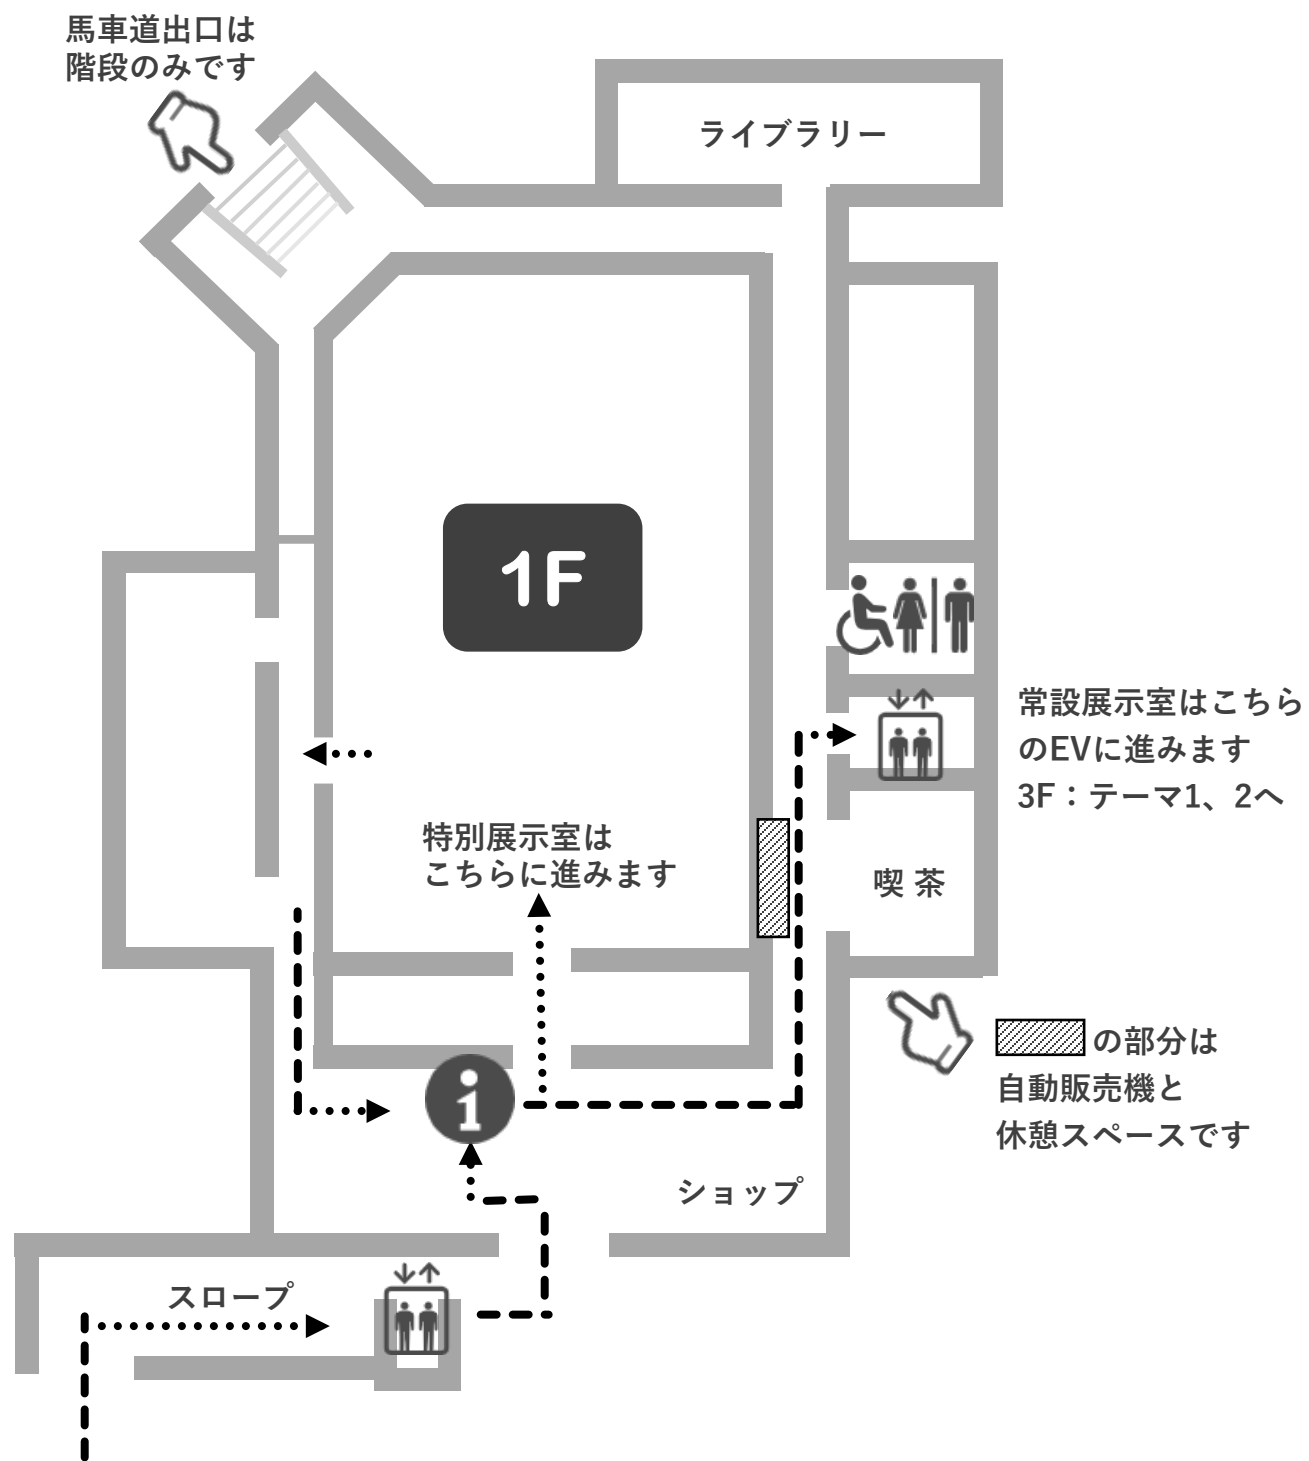

館内バリアフリーMAP

車いすやベビーカーの方・足元の気になる方など
以下のルートをご利用ください

おすすめ常設展示観覧ルート

(年代順)

3F

  駐車場をご利用の場合は、
ご予約をお願いします

1

2

おすすめ常設展示観覧ルート

(年代順)

2F

3

お帰りルート

みなとみらい線
馬車道駅
5番出口方面

みなとみらい線 (東急東横線直通)
馬車道駅 5番出口にEVがあります

4