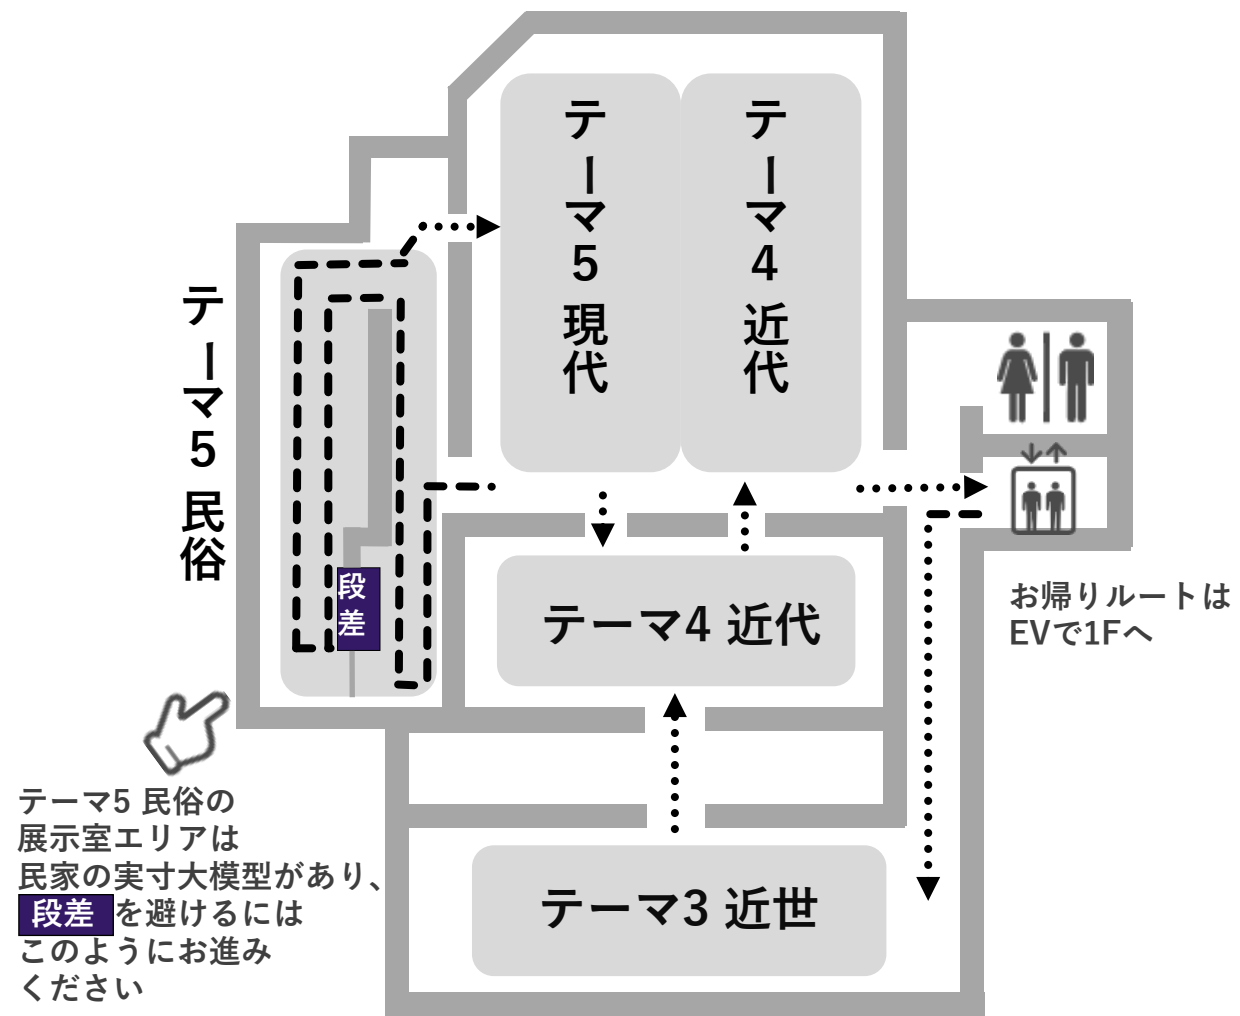

館内バリアフリーMAP

車いすやベビーカーの方・足元の気になる方など
以下のルートをご利用ください

おすすめ常設展示観覧ルート

(年代順)

3F

  駐車場をご利用の場合は、
ご予約をお願いします

1

2

おすすめ常設展示観覧ルート

(年代順)

2F

3

お帰りルート

みなとみらい線
馬車道駅
5番出口方面

みなとみらい線 (東急東横線直通)
馬車道駅 5番出口にEVがあります

4