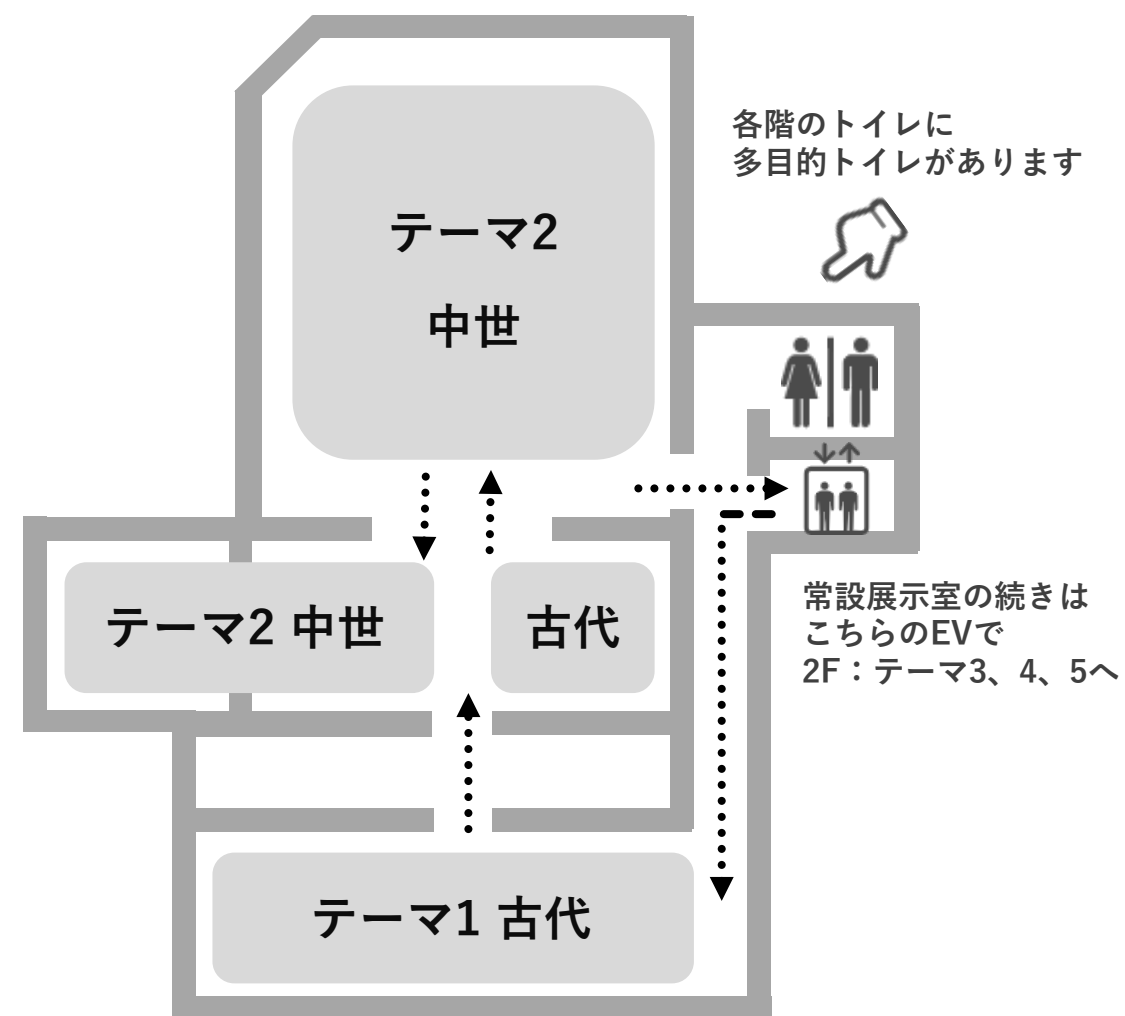

館内バリアフリーMAP

車いすやベビーカーの方・足元の気になる方など
以下のルートをご利用ください

おすすめ常設展示観覧ルート

(年代順)

3F

  駐車場をご利用の場合は、
ご予約をお願いします

1

2

おすすめ常設展示観覧ルート

(年代順)

2F

3

お帰りルート

みなとみらい線
馬車道駅
5番出口方面

みなとみらい線 (東急東横線直通)
馬車道駅 5番出口にEVがあります

4